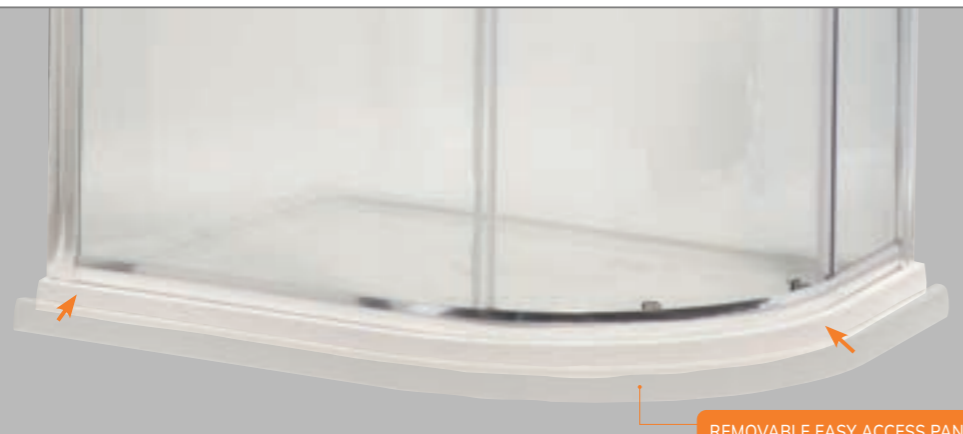

PRODUCT CODE: ASLIP
€175

Kit 1 Quadrant	Kit 2 Offset Quadrant
800	1000 x 800
900	1200 x 800
1000	1200 x 900
Code: FP900Q100	Code: fP1290Q100

Kit 3	Kit 4
700 x 700	1200 x 1000
760 x 760	1300 x 800
800 x 700	1400 x 700
800 x 800	1400 x 800
900 x 700	1400 x 900
900 x 760	1500 x 700
900 x 800	1500 x 760
900 x 900	1500 x 800
1000 x 700	1500 x 900
1000 x 760	1600 x 700
1000 x 800	1600 x 760
1000 x 900	1600 x 800
1100 x 700	1600 x 900
1100 x 760	1700 x 700
1100 x 800	1700 x 760
1100 x 900	1700 x 800
1200 x 700	1700 x 900
1200 x 760	
1200 x 800	
1200 x 900	
Code: FP1290100	Code: FP1710100